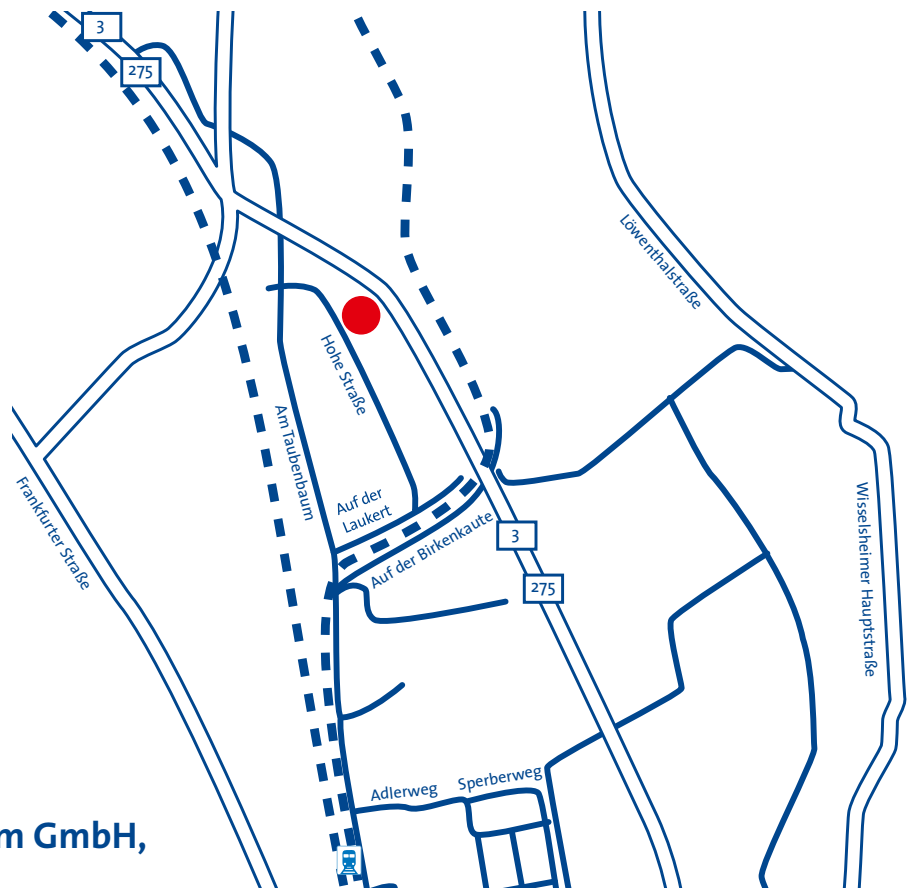

So finden Sie zu uns:

Stadtwerke Bad Nauheim GmbH,
Hohe Straße 14 – 18