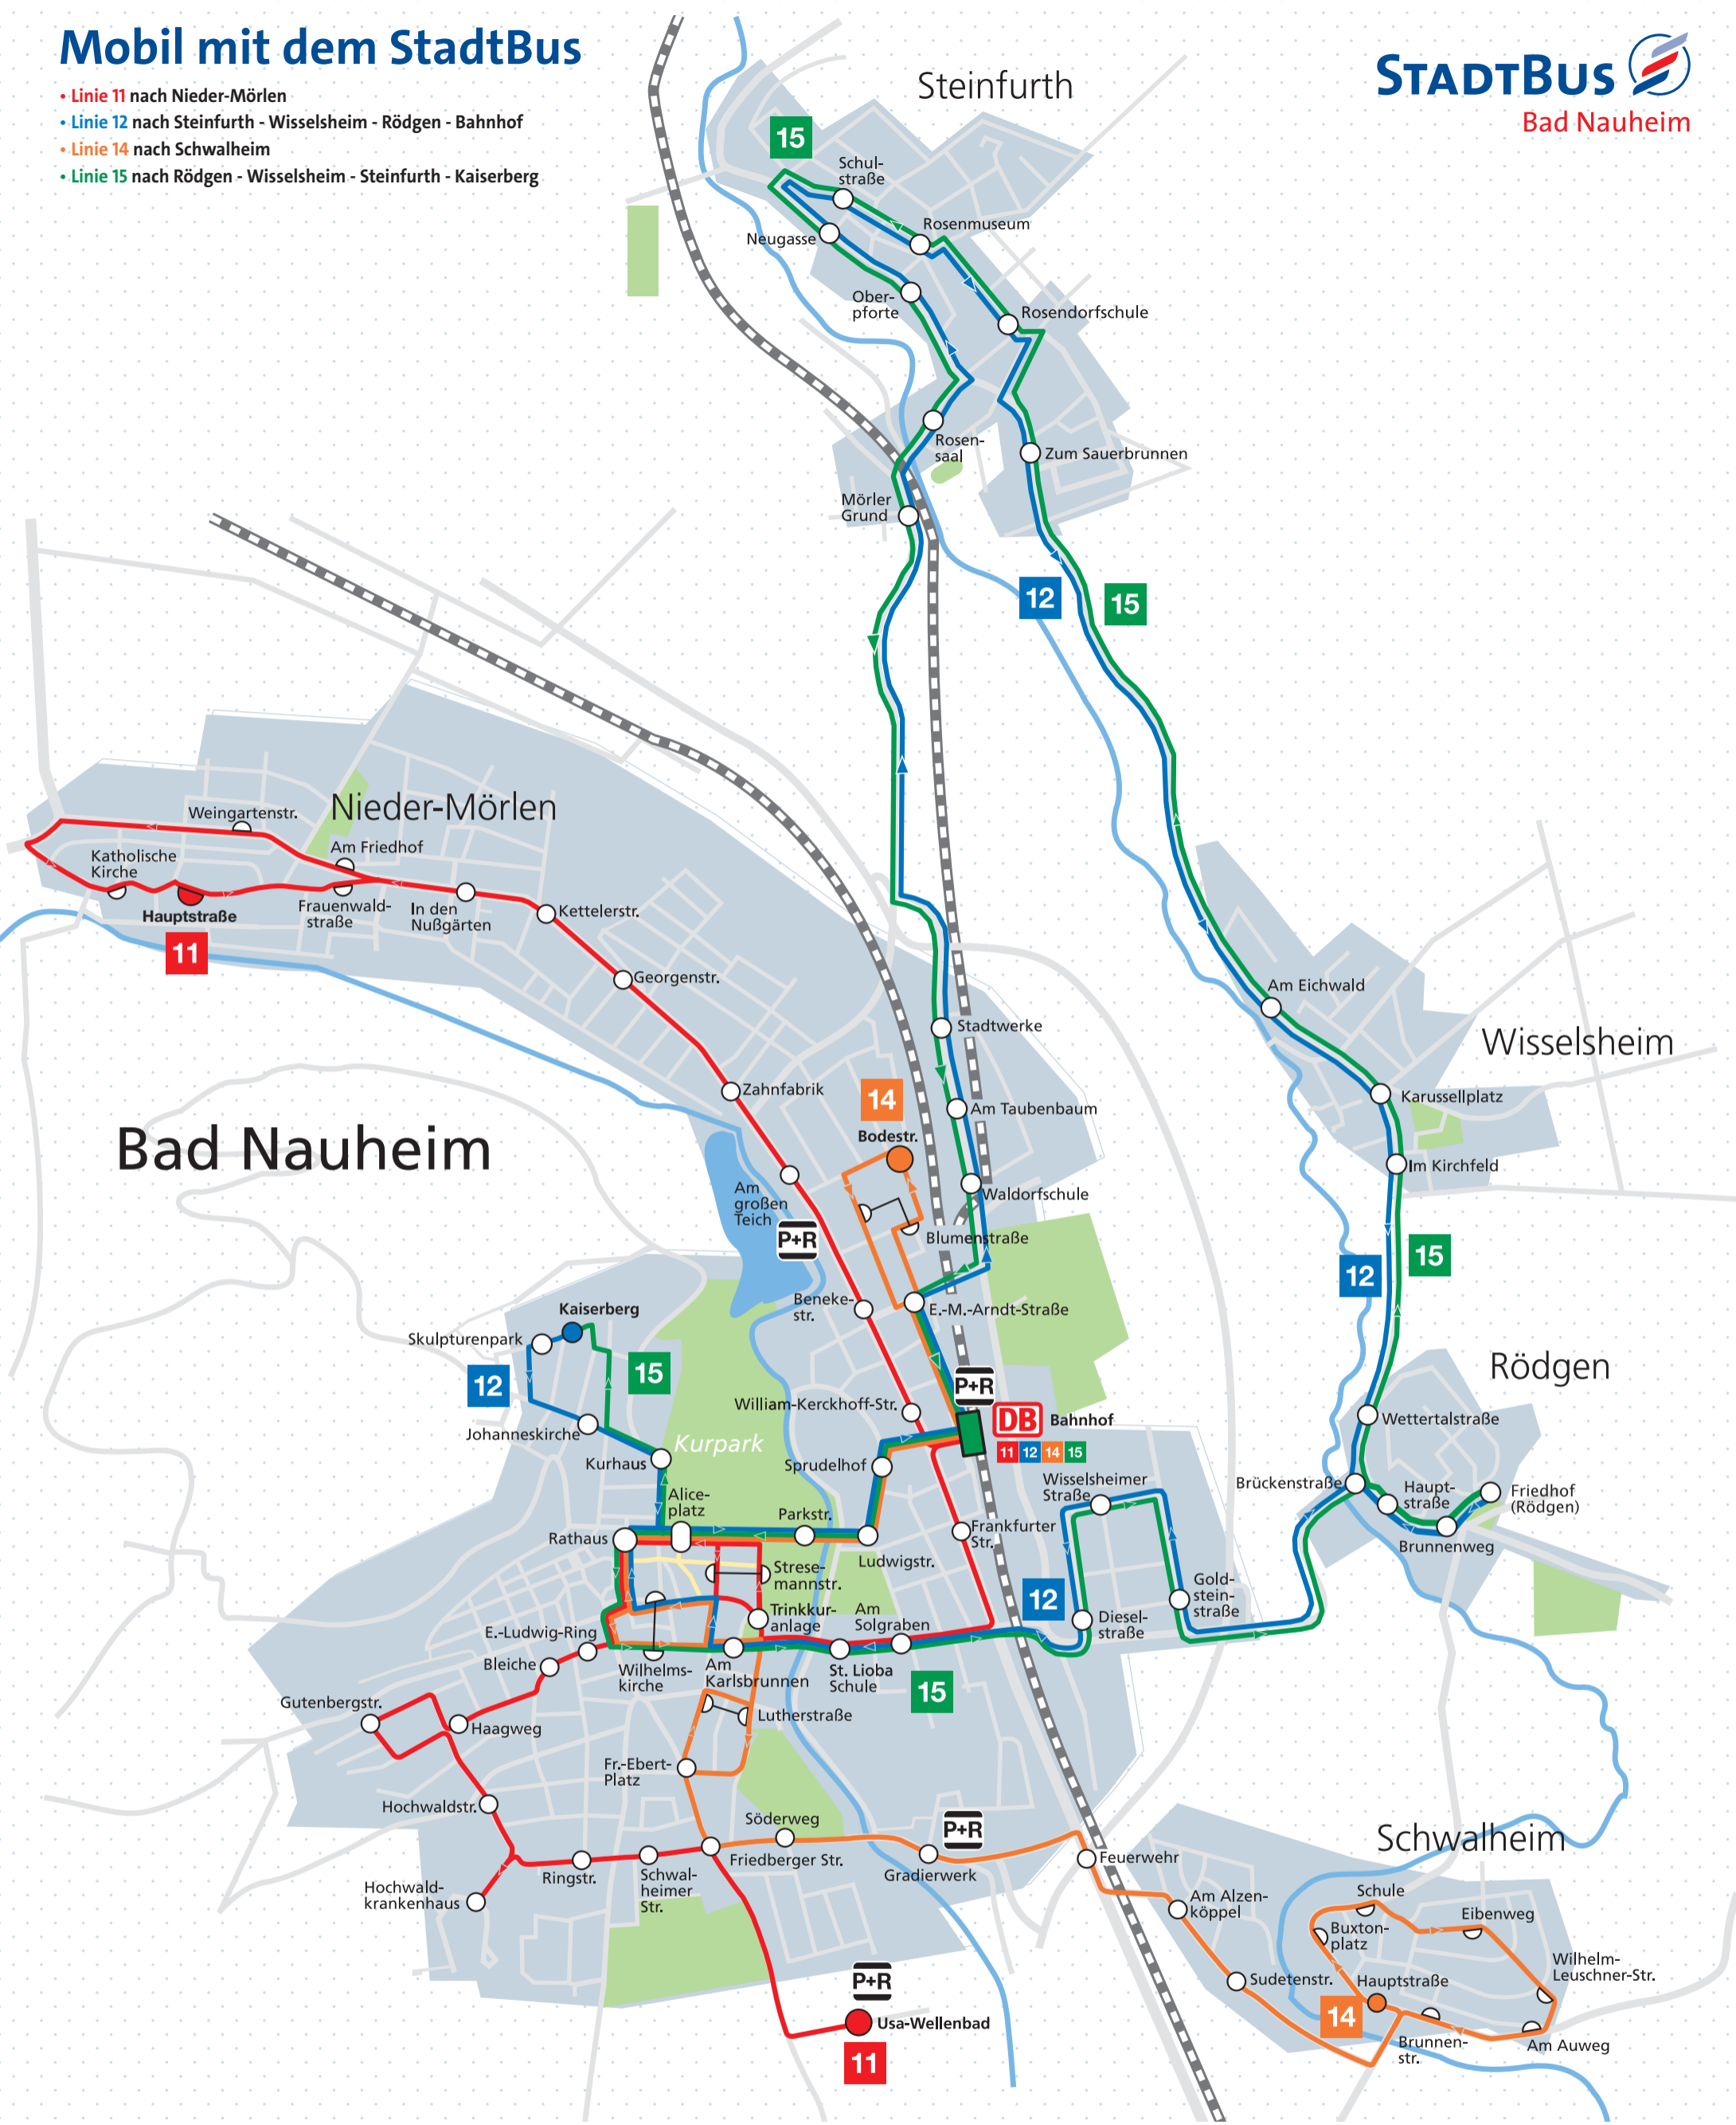

Mobil mit dem StadtBus

- Linie 11 nach Nieder-Mörlen
- Linie 12 nach Steinfurth - Wisselsheim - Rödgen - Bahnhof
- Linie 14 nach Schwalheim
- Linie 15 nach Rödgen - Wisselsheim - Steinfurth - Kaiserberg

Pünktlich und bequem ans Ziel