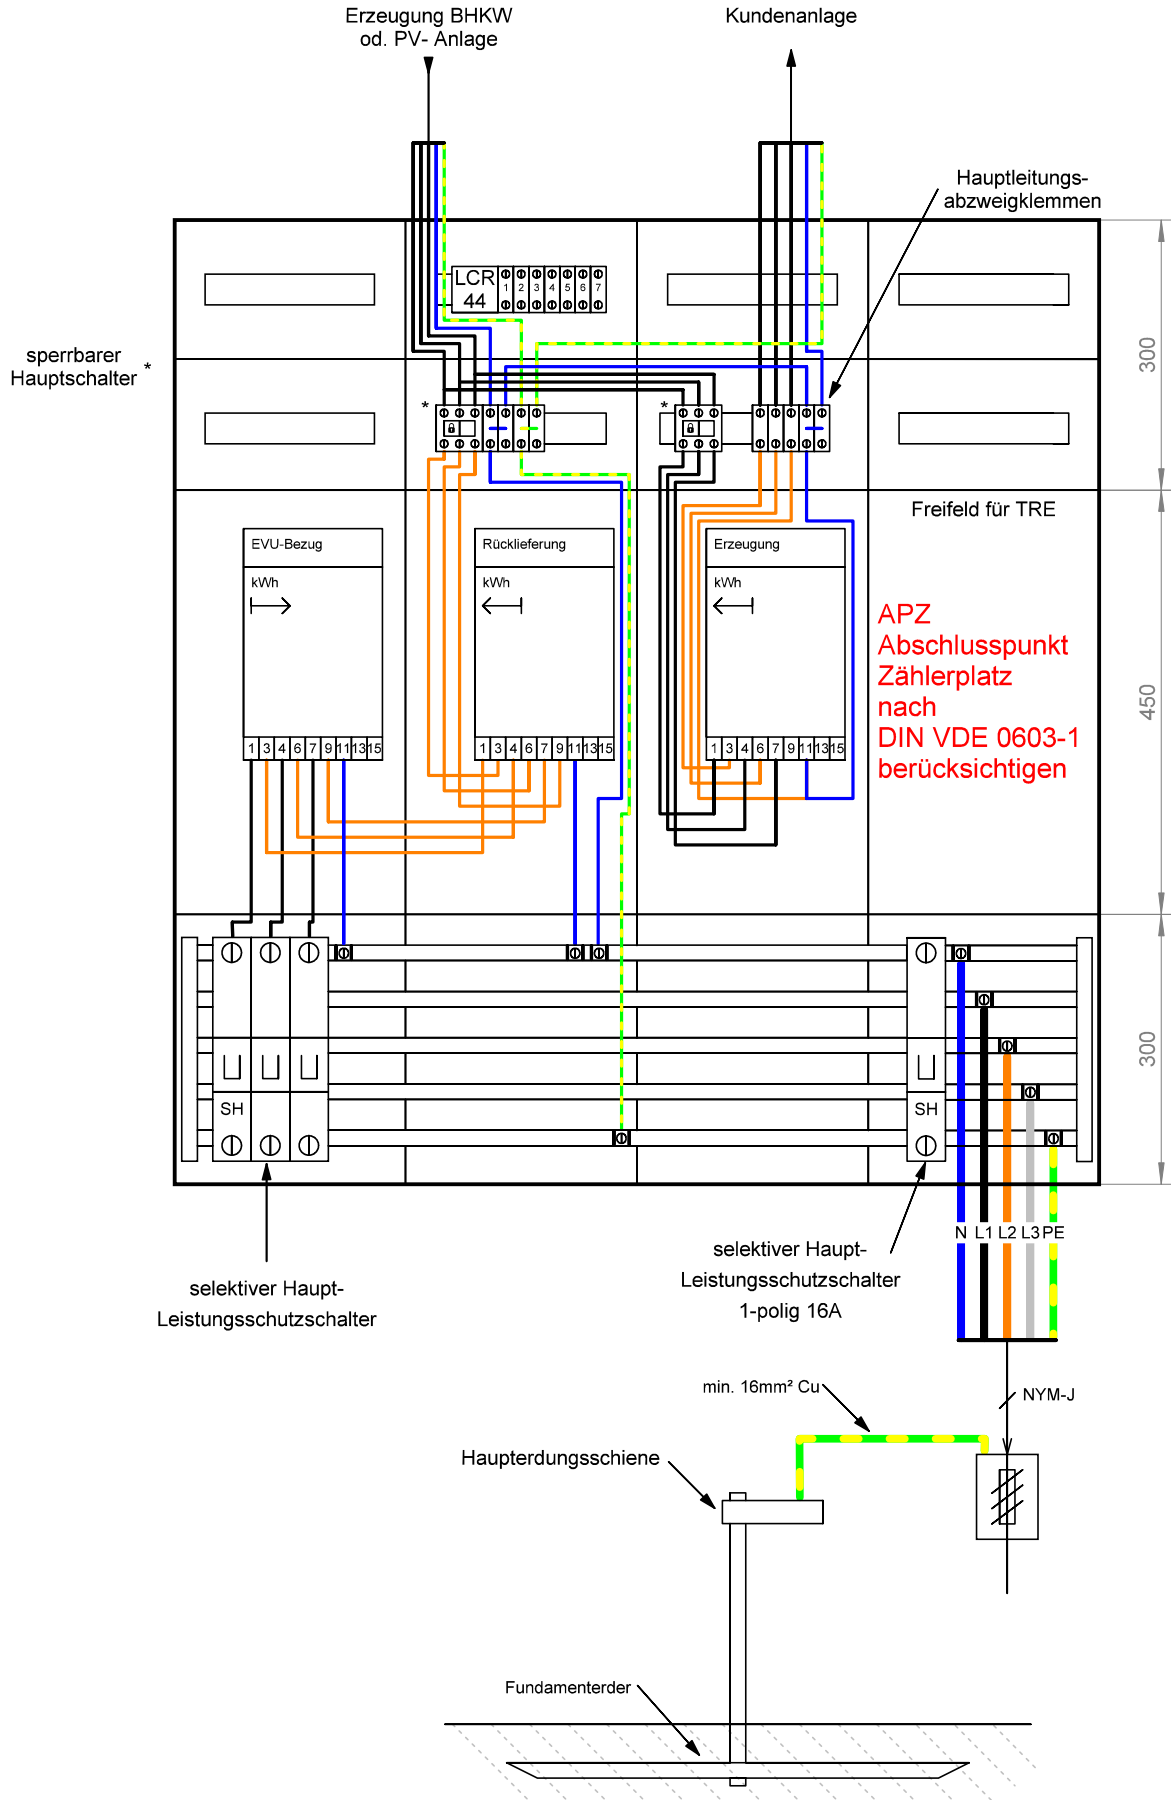

Eigenerzeugungsanlage bis 43 kVA (z.B. Mini-BHKW od. PV- Anlage) mit Eigenerzeugungsmessung

Änderungen		Datum	Name
Datum	Name	gez.:	13.04.2018 Weiser
27.05.2019	Weiser	gepr.:	19.04.2018 Preiss

Geändert		gezeichnet
Datum:	Name:	Weiser
		Datum 19.04.2018
		geprüft Preiss
		Datum 19.04.2018