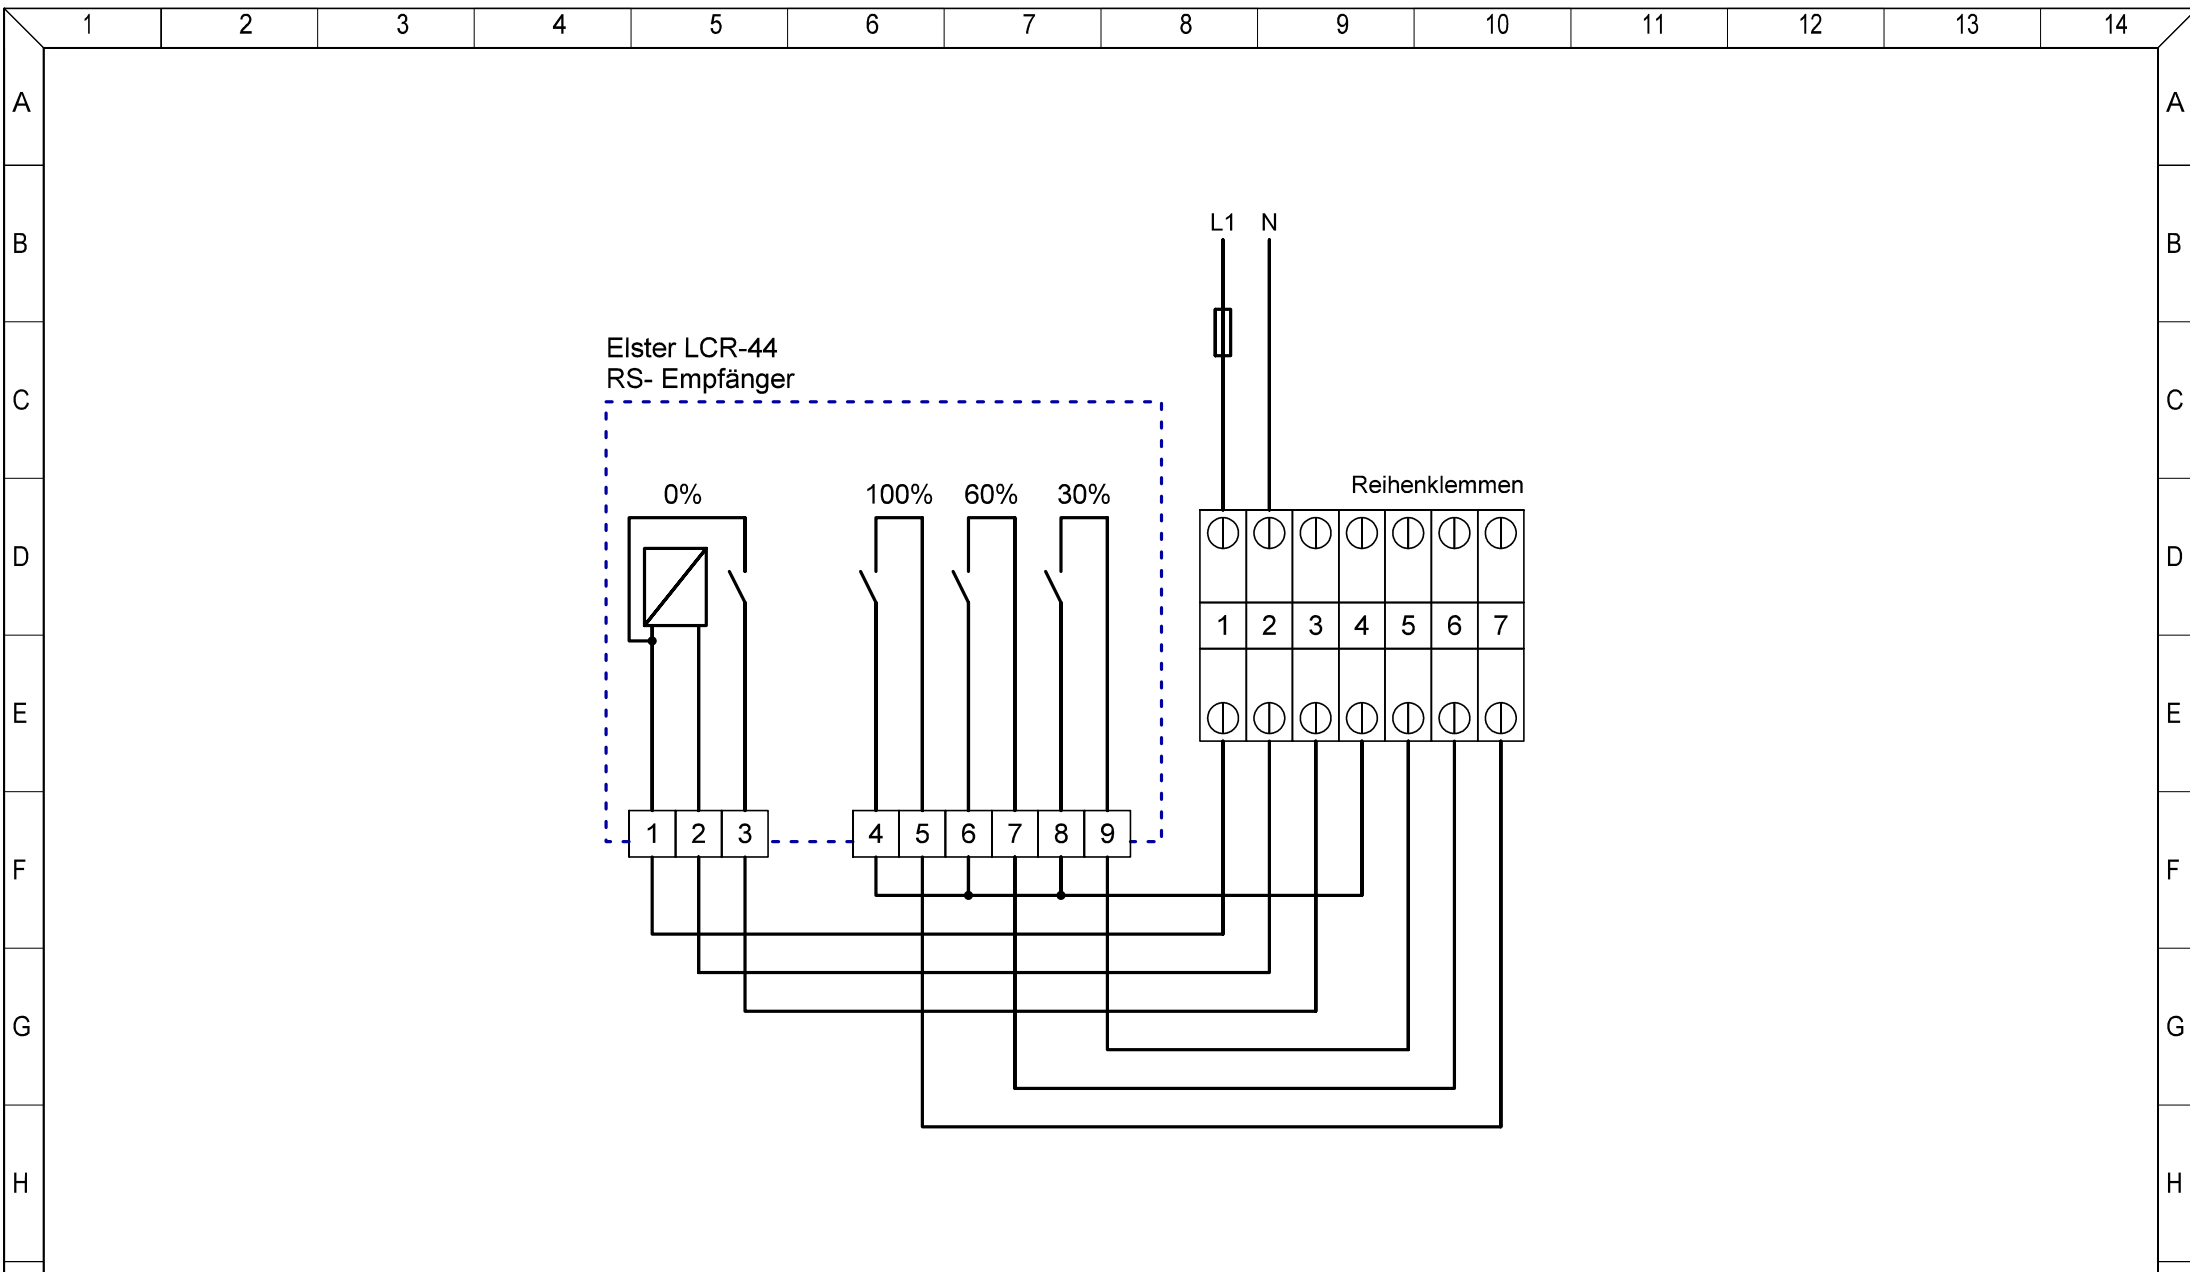

Eigenerzeugungsanlage bis 43 kVA (z.B. Mini-BHKW od. PV- Anlage) mit Eigenerzeugungsmessung

Änderungen		Datum	Name
Datum	Name	gez.:	13.04.2018 Weiser
27.05.2019	Weiser	gepr.:	19.04.2018 Preiss

Geändert		gezeichnet
Datum:	Name:	Weiser
		Datum 19.04.2018
		geprüft Preiss
		Datum 19.04.2018